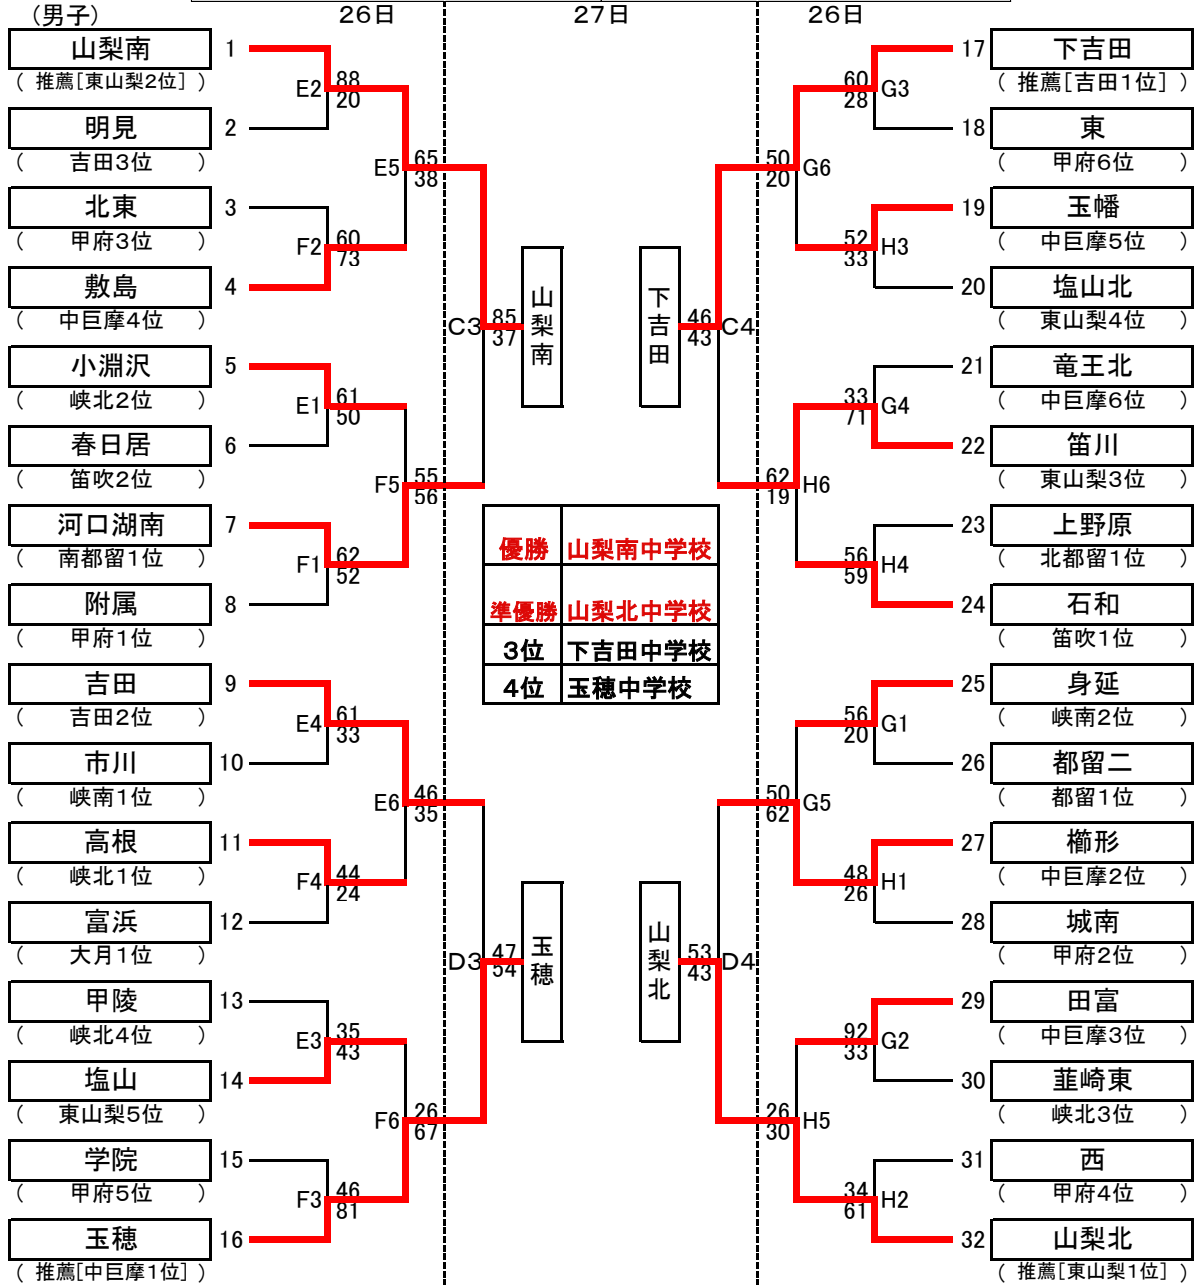

第66回山梨県中学校総合体育大会バスケットボールの部 勝ち上がり表

小瀬体育館 (男女) A・Bコート	富士吉田市鐘山体育館 (男女) C・Dコート
北杜市長坂体育館 (男子) E・Fコート	忍野中体育館 (男子) G・Hコート
北杜市大泉体育館 (女子) I・Jコート	北杜市高根体育館 (女子) K・Lコート

男子 決勝リーグ(27日,29日)

	27日 第5試合		27日 第6試合		29日 第2試合		29日 第4試合	
Aコート	山梨南 64	対 玉穂 21	下吉田 24	対 山梨北 63	山梨南 53	対 下吉田 46	山梨南 64	対 山梨北 36
Bコート	-----		-----		玉穂 43	対 山梨北 59	玉穂 44	対 下吉田 52

★決勝リーグ順位決定方法

- 1 勝率同チームが2校の場合は、相互の試合で勝ったチームを上位とする。
- 2 勝率同チームが3校の場合は、当該3チーム間の試合のゴールアベレージにより、順位を決定する。
- 3 上記1、2で決まらない場合は、リーグの全ゴールアベレージにより、順位を決定する。

$$\text{ゴールアベレージ} = \frac{\text{総得点}}{\text{総失点}}$$

※決勝リーグも同点の場合は、延長戦を行い勝敗を決する。