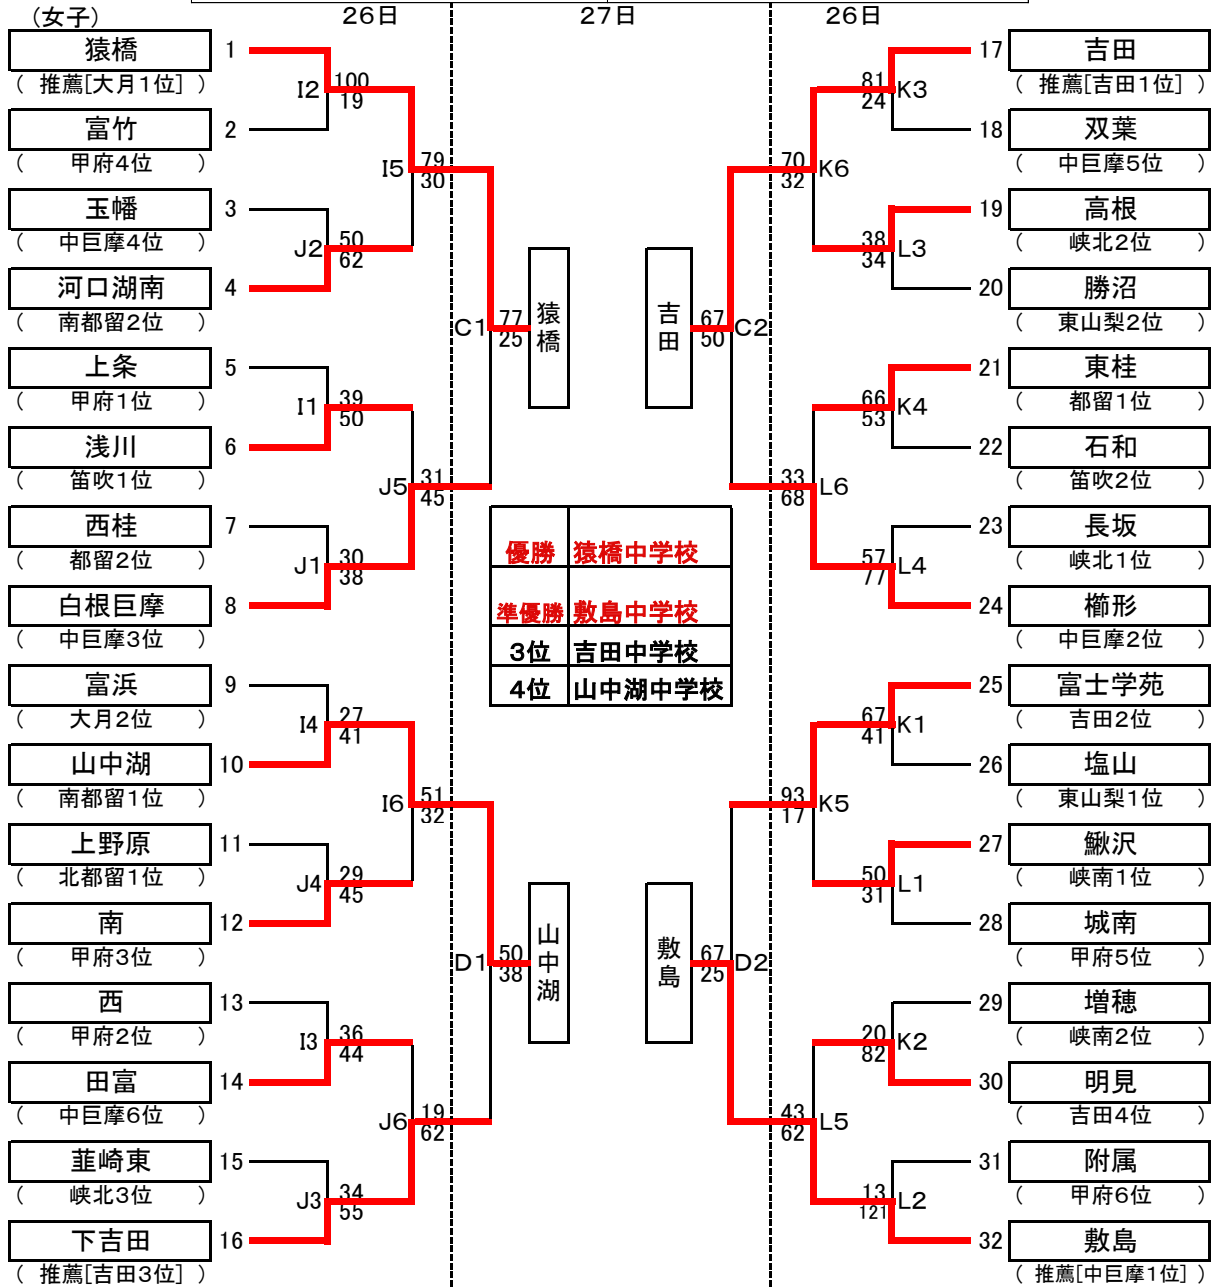

# 第66回山梨県中学校総合体育大会バスケットボールの部 勝ち上がり表

小瀬体育館 (男女) A・Bコート	富士吉田市鐘山体育館 (男女) C・Dコート
北杜市長坂体育館 (男子) E・Fコート	忍野中体育館 (男子) G・Hコート
北杜市大泉体育館 (女子) I・Jコート	北杜市高根体育館 (女子) K・Lコート

男子 決勝リーグ(27日,29日)

	27日 第5試合	27日 第6試合	29日 第1試合	29日 第3試合
Aコート	---	---	猿橋 55 対 吉田 48	猿橋 50 対 敷島 46
Bコート	猿橋 46 対 山中湖 42	吉田 61 対 敷島 64	山中湖 30 対 敷島 68	山中湖 55 対 吉田 63

## ★決勝リーグ順位決定方法

- 1 勝率同チームが2校の場合は、相互の試合で勝ったチームを上位とする。
- 2 勝率同チームが3校の場合は、当該3チーム間の試合のゴールアベレージにより、順位を決定する。
- 3 上記1、2で決まらない場合は、リーグの全ゴールアベレージにより、順位を決定する。

$$\text{ゴールアベレージ} = \frac{\text{総得点}}{\text{総失点}}$$

※決勝リーグも同点の場合は、延長戦を行い勝敗を決する。