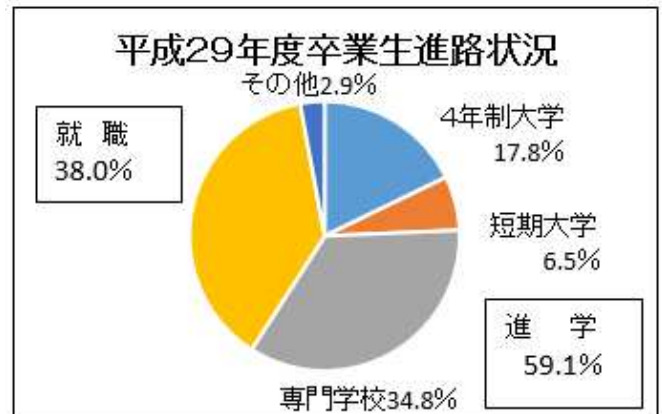

輝く自分に出会える部活動

体育局、文化局、各部の活躍は目覚ましい。「輝いている自分が好きだ」この実感を、ぜひ、君も甲商で味わおう。

<体育局>

県総合体育大会 女子総合優勝
第43回大会～第49回大会7連覇
第56回大会～第59回大会4連覇
第61回大会 第66回大会

(過去5年間)

野球部 秋季関東大会出場
卓球部 県総体男子優勝 関東大会男女出場
インターハイ男女出場 全国選抜大会男子出場
剣道部 県総体男女優勝 関東大会男女出場
インターハイ男女出場 全国選抜大会男女出場
ソフトテニス部 県総体女子優勝 関東大会女子出場
インターハイ女子出場 関東選抜大会女子出場
関東大会男子団体・個人出場
インターハイ男子個人出場
国体男子出場
新人大会優勝 関東選抜出場
バドミントン部 県総体男女優勝 関東大会出場
インターハイ男女出場 全国選抜大会男女出場
弓道部 関東大会男女出場 インターハイ男女出場
県総体女子優勝 全国選抜大会男女出場
国体男子出場
水泳部 関東大会女子出場
サッカー部 県総体女子準優勝 関東大会女子出場
ソフトボール部 全国選抜大会女子出場 東日本大会女子出場 関東大会女子出場

<文化局>

(過去5年間)
珠算部 県下商業実務競技大会優勝
全国高等学校珠算競技大会個人入賞
情報研究部 県下商業実務競技大会優勝
全国高等学校情報処理競技大会出場
マーケティング部 関東地区生徒商業研究発表大会出場
楽天IT学校甲子園入賞
高校生ビジネスグランプリベスト100
簿記部 県下商業実務競技大会優勝
全国簿記コンクール大会出場
日商簿記検定1級合格
ワープロ部 県下商業実務競技大会優勝 全国大会出場
吹奏楽部 県吹奏楽コンテスト金賞
県マーチングコンテスト銀賞 全国総文祭出場
西関東マーチングコンテスト銀賞
英語科 全国商業高校英語レベルコンテスト 山梨県大会
レベル別の部 優勝 レッシーションの部 優勝
放送部 NHK杯全国高校放送コンテスト朗読部門出場
写真部 県芸術文化祭優秀賞 全国総文祭出場
関東地区高等学校写真大会出品
ソングリーダー部 全国総文祭 講評者特別賞(過去3度受賞)
全国総文祭出場(16年連続)
USA School & College Competition 2017(第3位)
ジャパンカップ選抜大会(第2位)
日本バトン協会全国大会金賞(第2位)

全国高等学校ダンスドリル冬季大会ソングリーダー部門ラージ編成(第1位)、団体総合(第4位)
アメリカンダンス・ドリルチーム・インターナショナル2015 POM部門(第2位)、総合(第4位)
ミスダンスドリルチームインターナショナル in USA 2017 POM/SONGLEADER部門(優勝)

進路状況 (過去3年間)

本校では、3年間で体系的キャリア教育を推進し、進路講話、就職説明会、先輩の話を聴く会、進学説明会、職場見学などを通じてさまざまな情報を提供し、主体的に進路を決定できるよう指導しています。

【就職先】

山梨県警察 甲府市役所 山梨県警察行政 笛吹市役所 甲府消防 峡南消防 自衛隊 トヨタホーム 星野リゾート・ハケ岳 常磐ホテル かげつ テルモ 潤工社 THK キトー サンニチ印刷 タマ生化学 TDK 甲府 住友電工デバイスイノベーション はくばく 救心製薬 JR 東日本 東京電力 甲府信用金庫 山梨信用金庫 渡辺商店 ダイナ セブンイレブン・ジャパン オギノ 山梨文化会館 三神司法書士事務所 甲府市農業協同組合 東海東京ファイナンシャルホールディングス 橋田耳鼻咽喉科医院 など

【進学先】

(大 学)
山梨県立大学 都留文科大 健康科学大 帝京科学大 山梨英和大学 山梨学院大 松本大 長野大 大妻女子大 実践女子大 東京女子体育大 亜細亜大 桜美林大 国土館大 駒澤大 専修大 拓殖大 中央大 東京経済大 日本大 文教大 明治大 神奈川大 関東学院大 大東文化大 東京医療保健大 など

(短 大)

大月短大 山梨学院短大 帝京学園短大 東京女子体育短大 東京立正短期大 鶴見大短期大 など

(専門学校)

県立産業技術短期大 甲府商科専門学校 共立高等看護学院 山梨県宝石美術専門学校 山梨県美容専門学校 甲府看護専門学校 甲府医療秘書学院 大原学園甲府校 サンテックノカレッジ 山梨歯科衛生専門学校 帝京山梨看護専門学校 優和福祉専門学校 関東柔道整復専門学校 日本工学院八王子専門学校 横浜中央病院附属看護専門学校 など