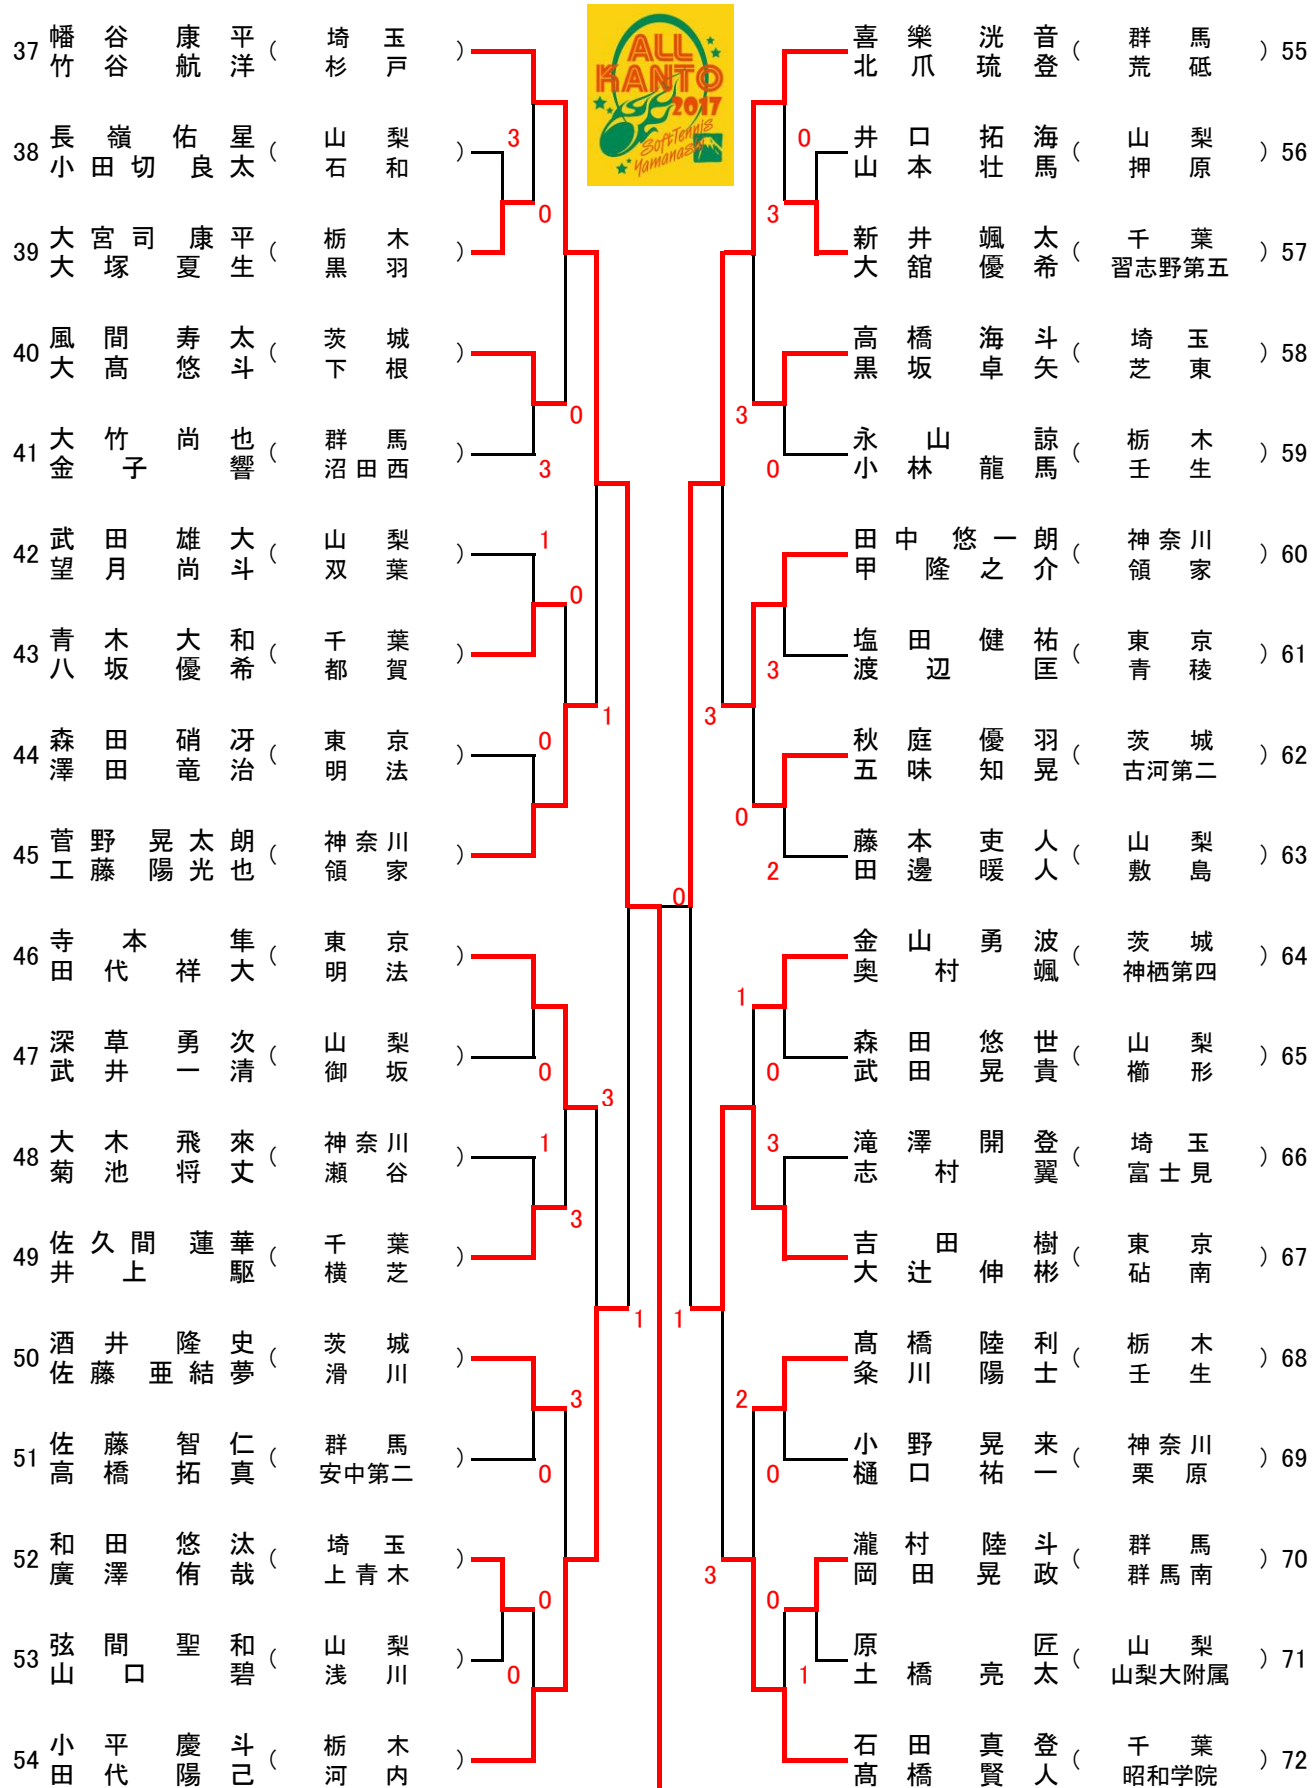

平成29年度 第47回関東中学校ソフトテニス大会

男子個人戦1

平成29年度 第47回関東中学校ソフトテニス大会

男子個人戦2

平成29年度 第47回関東中学校ソフトテニス大会

女子個人戦1

平成29年度 第47回関東中学校ソフトテニス大会

女子個人戦2

37	藤本奈々美 (千葉昭和学院)	三好夏未 (栃木)	55
38	宮野遥菜 (山梨府北)	大小野涼夏 (山梨)	56
39	吉野真未 (神奈川)	下河柊棚愛 (東京)	57
40	櫻井花々 (埼玉)	川太千桃裕 (千葉)	58
41	牧野詩音 (栃黒磯)	木村七海音 (神奈川)	59
42	千野愛梨 (山梨)	小山野内愛佳遥 (茨城)	60
43	藤原美月 (東京)	柴関山本月花里 (群馬)	61
44	小平智咲 (群馬)	桶川千彩智夏 (埼玉)	62
45	鈴木萌華 (茨城)	小諏訪田由奈梨 (山西)	63
46	小林彩知 (群馬)	松原碧瑠 (埼玉)	64
47	児玉花乃 (茨城)	高野橋村愛莉桃 (山梨)	65
48	山田理沙子 (山梨)	布施笑美里 (千葉)	66
49	金子睦 (東京)	井野千恋莉 (群馬)	67
50	黒本麗瑚 (埼玉)	長谷川天紀 (神奈川)	68
51	栗原蒼妃 (栃黒磯)	幸増坂子理紫子苑 (茨城)	69
52	波多江帆南 (千葉)	矢高板橋萌香南 (栃木)	70
53	小渡山田楓蓮 (山西)	河樋坂光莉葵 (山梨)	71
54	長谷川日紀 (神奈川)	大西愛香奈 (東京)	72