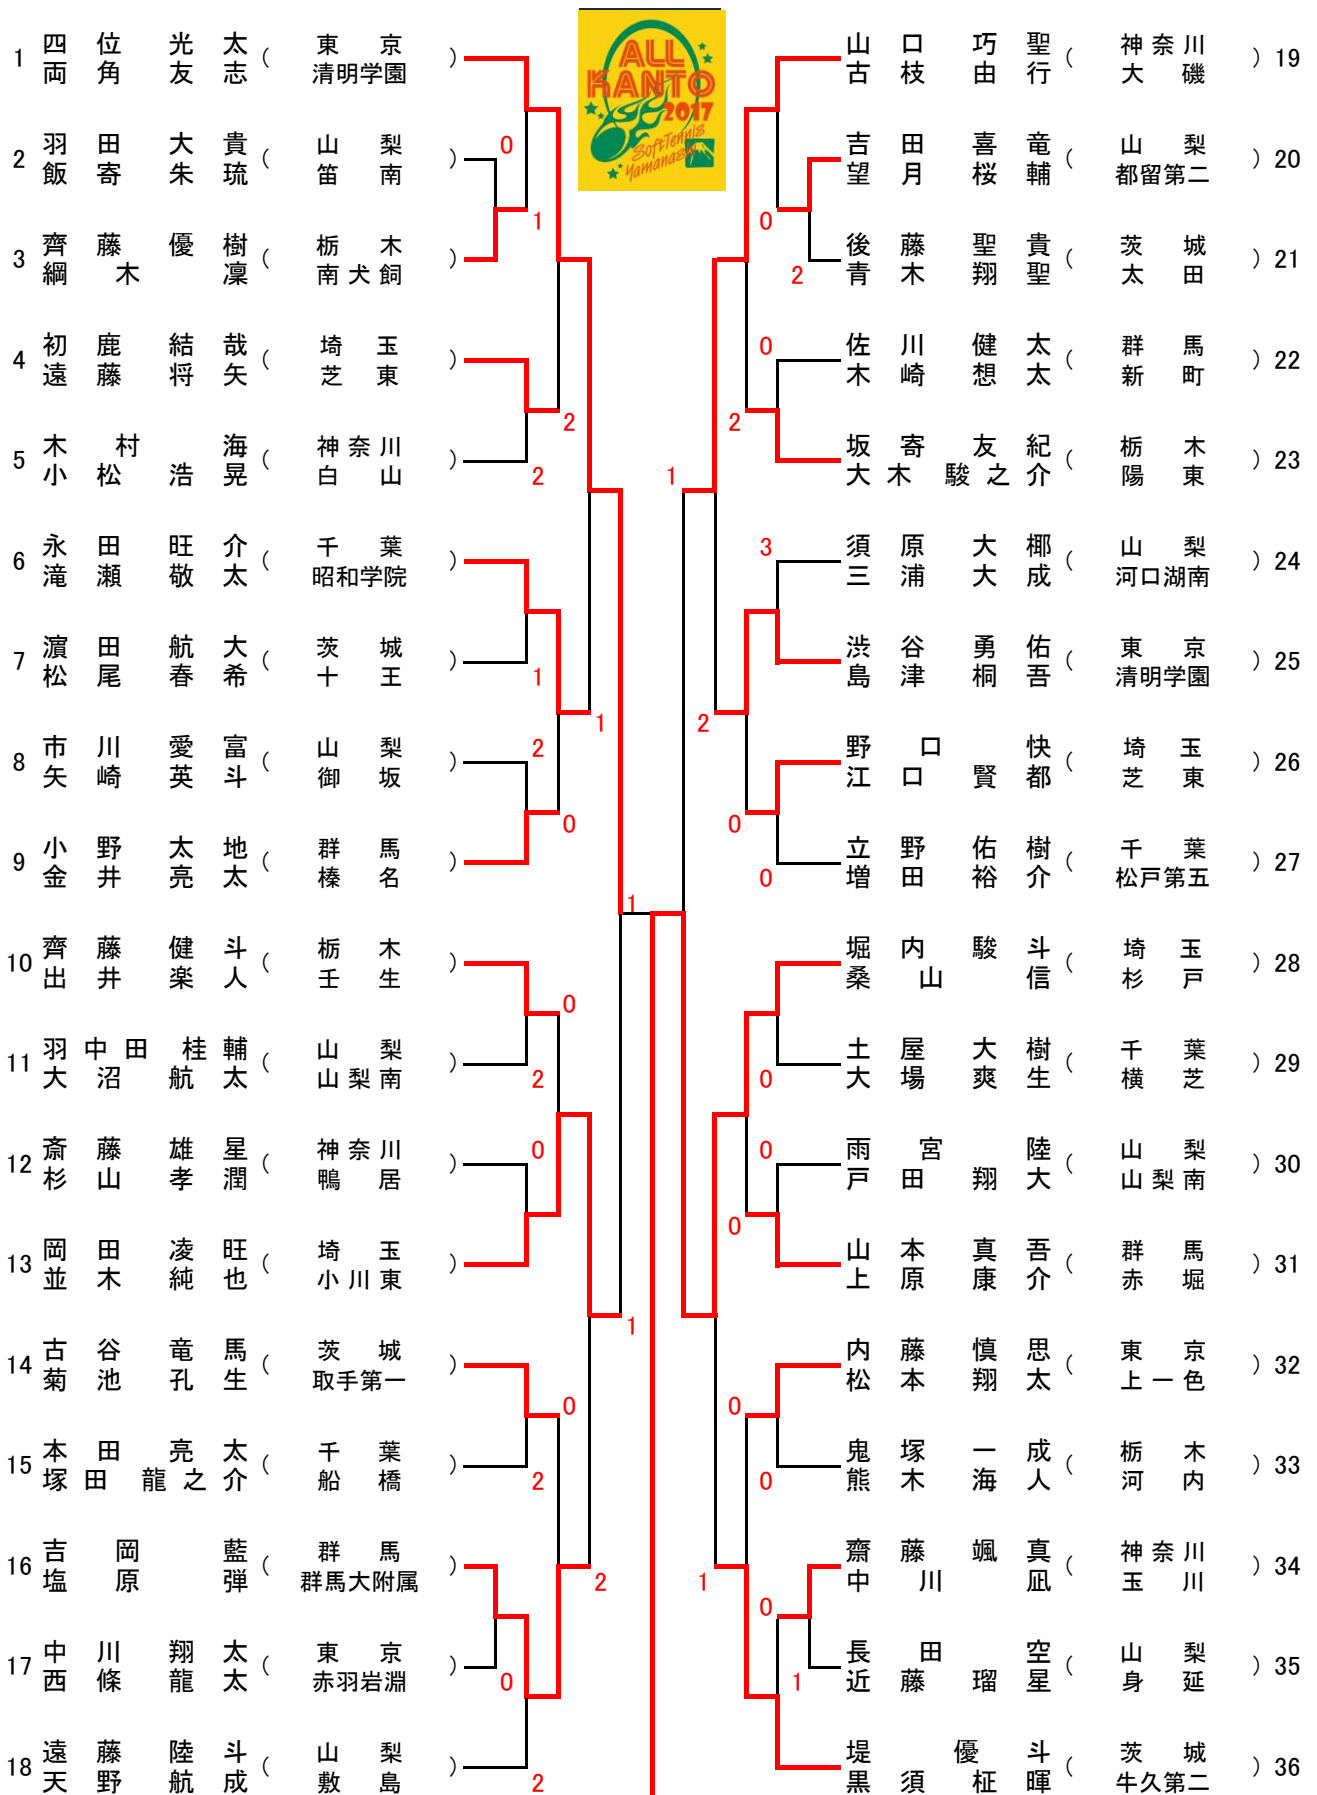

平成29年度 第47回関東中学校ソフトテニス大会

男子個人戦1

平成29年度 第47回関東中学校ソフトテニス大会

男子個人戦2

平成29年度 第47回関東中学校ソフトテニス大会

女子個人戦1

平成29年度 第47回関東中学校ソフトテニス大会

女子個人戦2