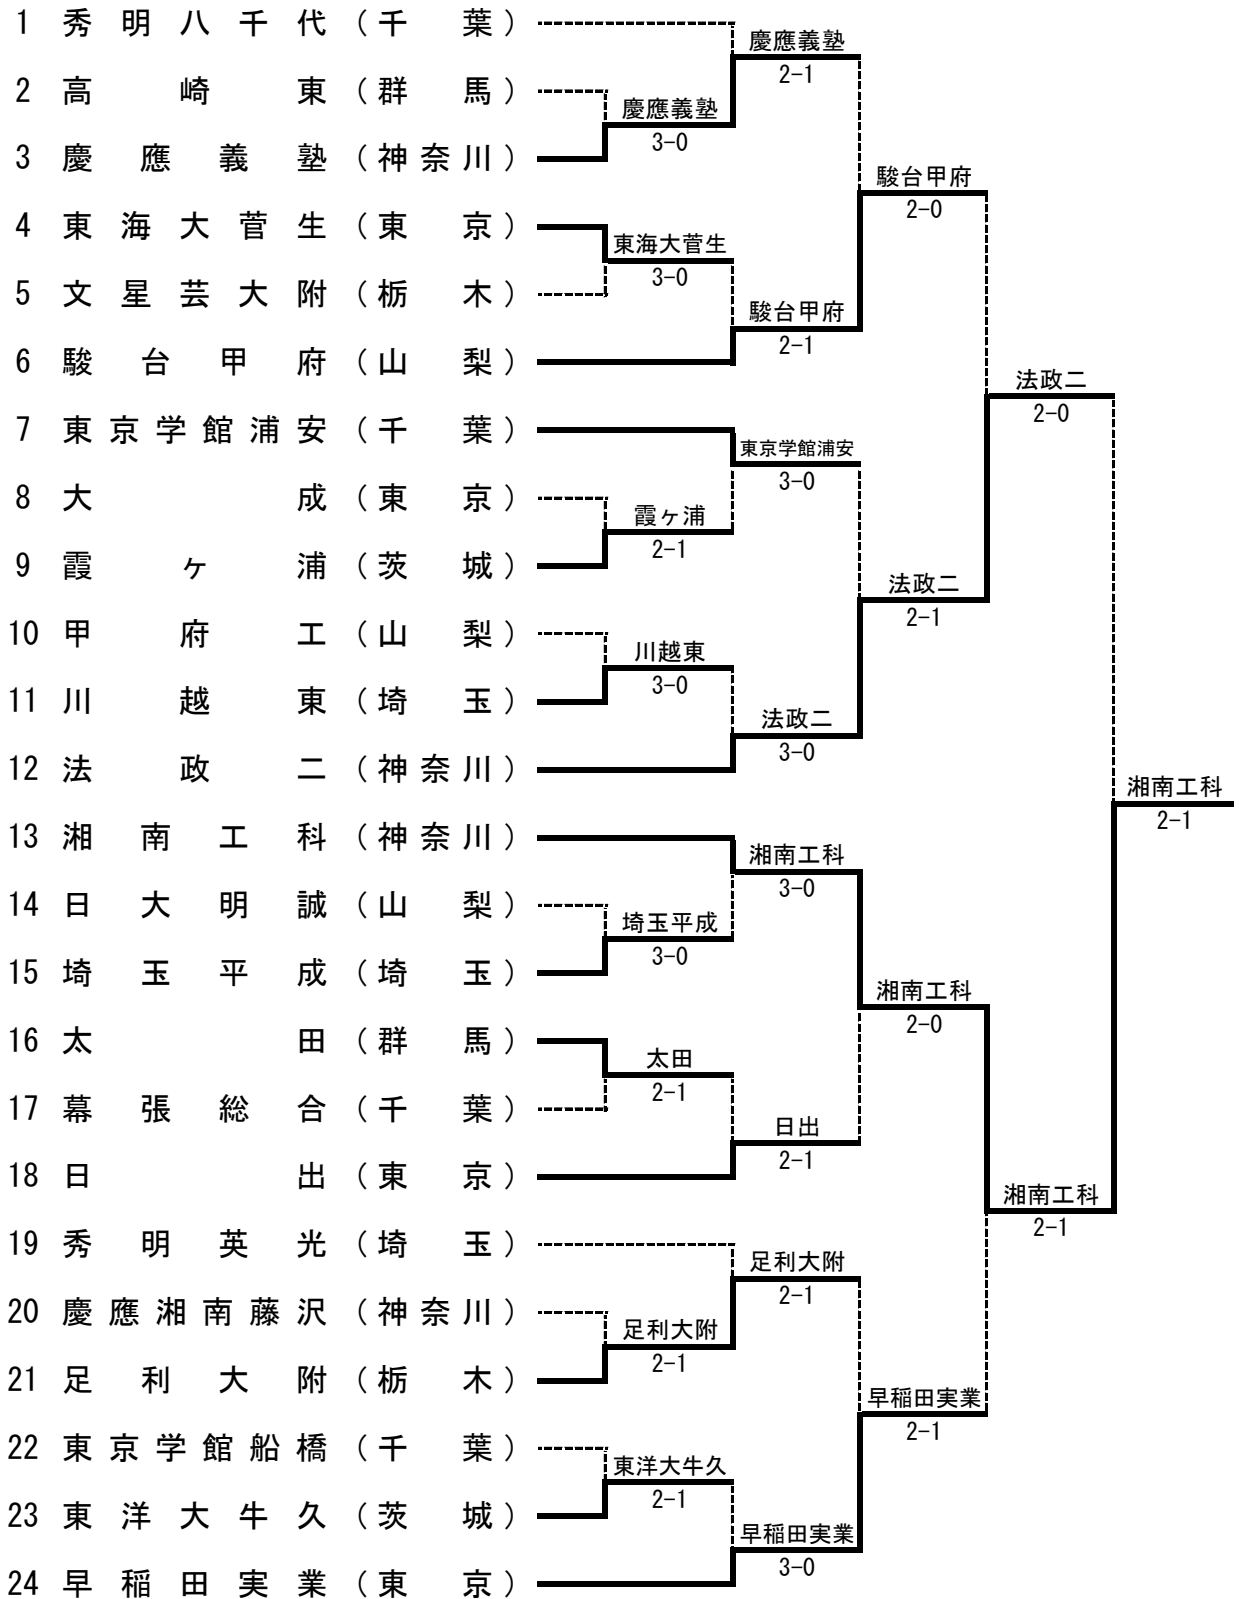

平成30年度関東高等学校テニス大会 兼 第71回関東高等学校テニス選手権大会

日程:平成30年6月9日(土)
場所:小瀬スポーツ公園テニス場

男子団体

シード順位

- 1 秀明八千代 (千葉) 2 早稲田実業 (東京) 3 湘南工科 (神奈川) 4 法政二 (神奈川)

平成30年度関東高等学校テニス大会 兼 第71回関東高等学校テニス選手権大会 男子記録

男子記録 NO. 1

1R	2	高崎東 群馬県	0-3	3	慶應義塾 神奈川県
D		佐藤 達樹③ 櫻井 彰人①	1-6		赤西 大樹② 下村亮太郎①
S1		亀山 蒼月③	2-6		菅谷 拓郎③
S2		横山 宥斗③	0-6		山口 陸人①