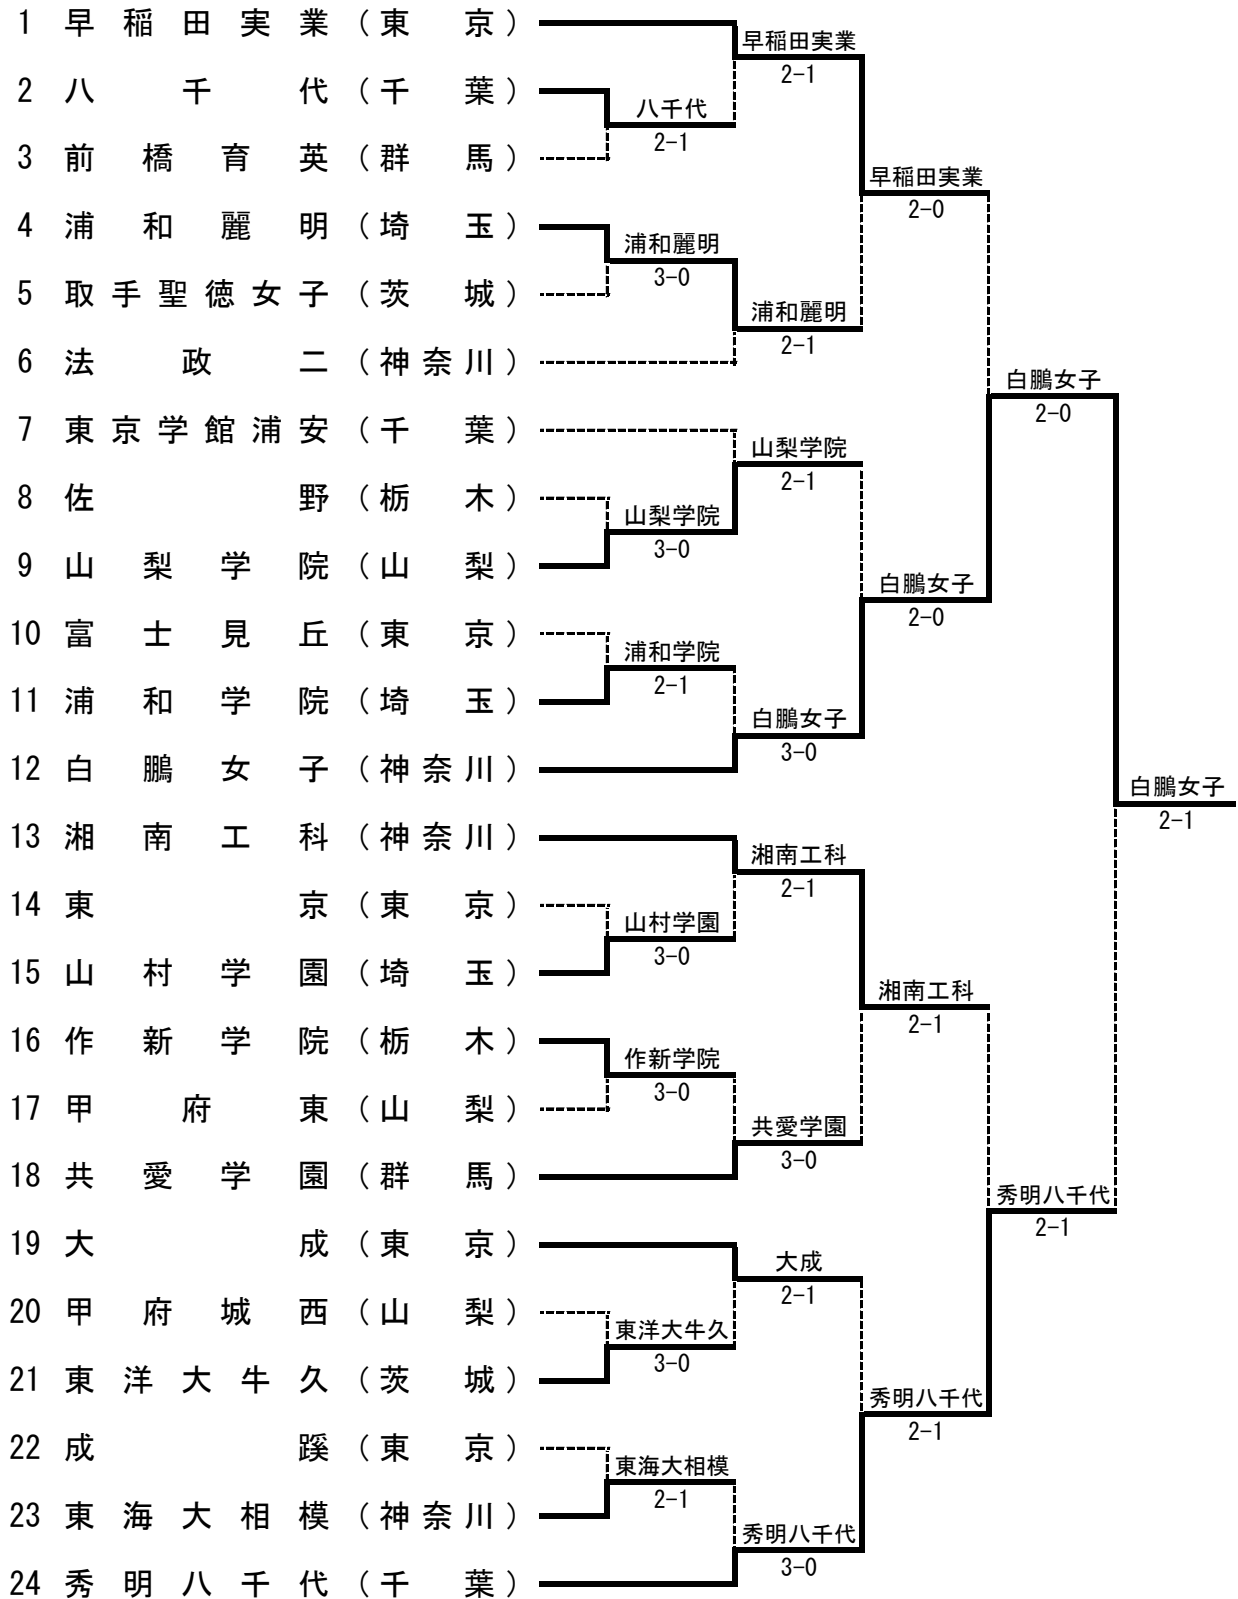

平成30年度関東高等学校テニス大会 兼 第71回関東高等学校テニス選手権大会

日時:平成30年6月9日(土)
場所:小瀬スポーツ公園テニス場

女子団体

シード順位

- 1 早稲田実業 (東京) 2 秀明八千代 (千葉) 3 湘南工科 (神奈川) 4 白鷺女子 (神奈川)

平成30年度関東高等学校テニス大会 兼 第71回関東高等学校テニス選手権大会 女子記録

女子記録 NO. 1

1R	2	八千代 千葉県	2-1	3	前橋育英 群馬県
D		田中日南乃② 多田 楓②	6-3		松井香奈美③ 阿部 咲良①
S1		左藤 有紗③	1-6		湯浅 里帆③
S2		金納 奈央③	6-2		大橋 愛莉②