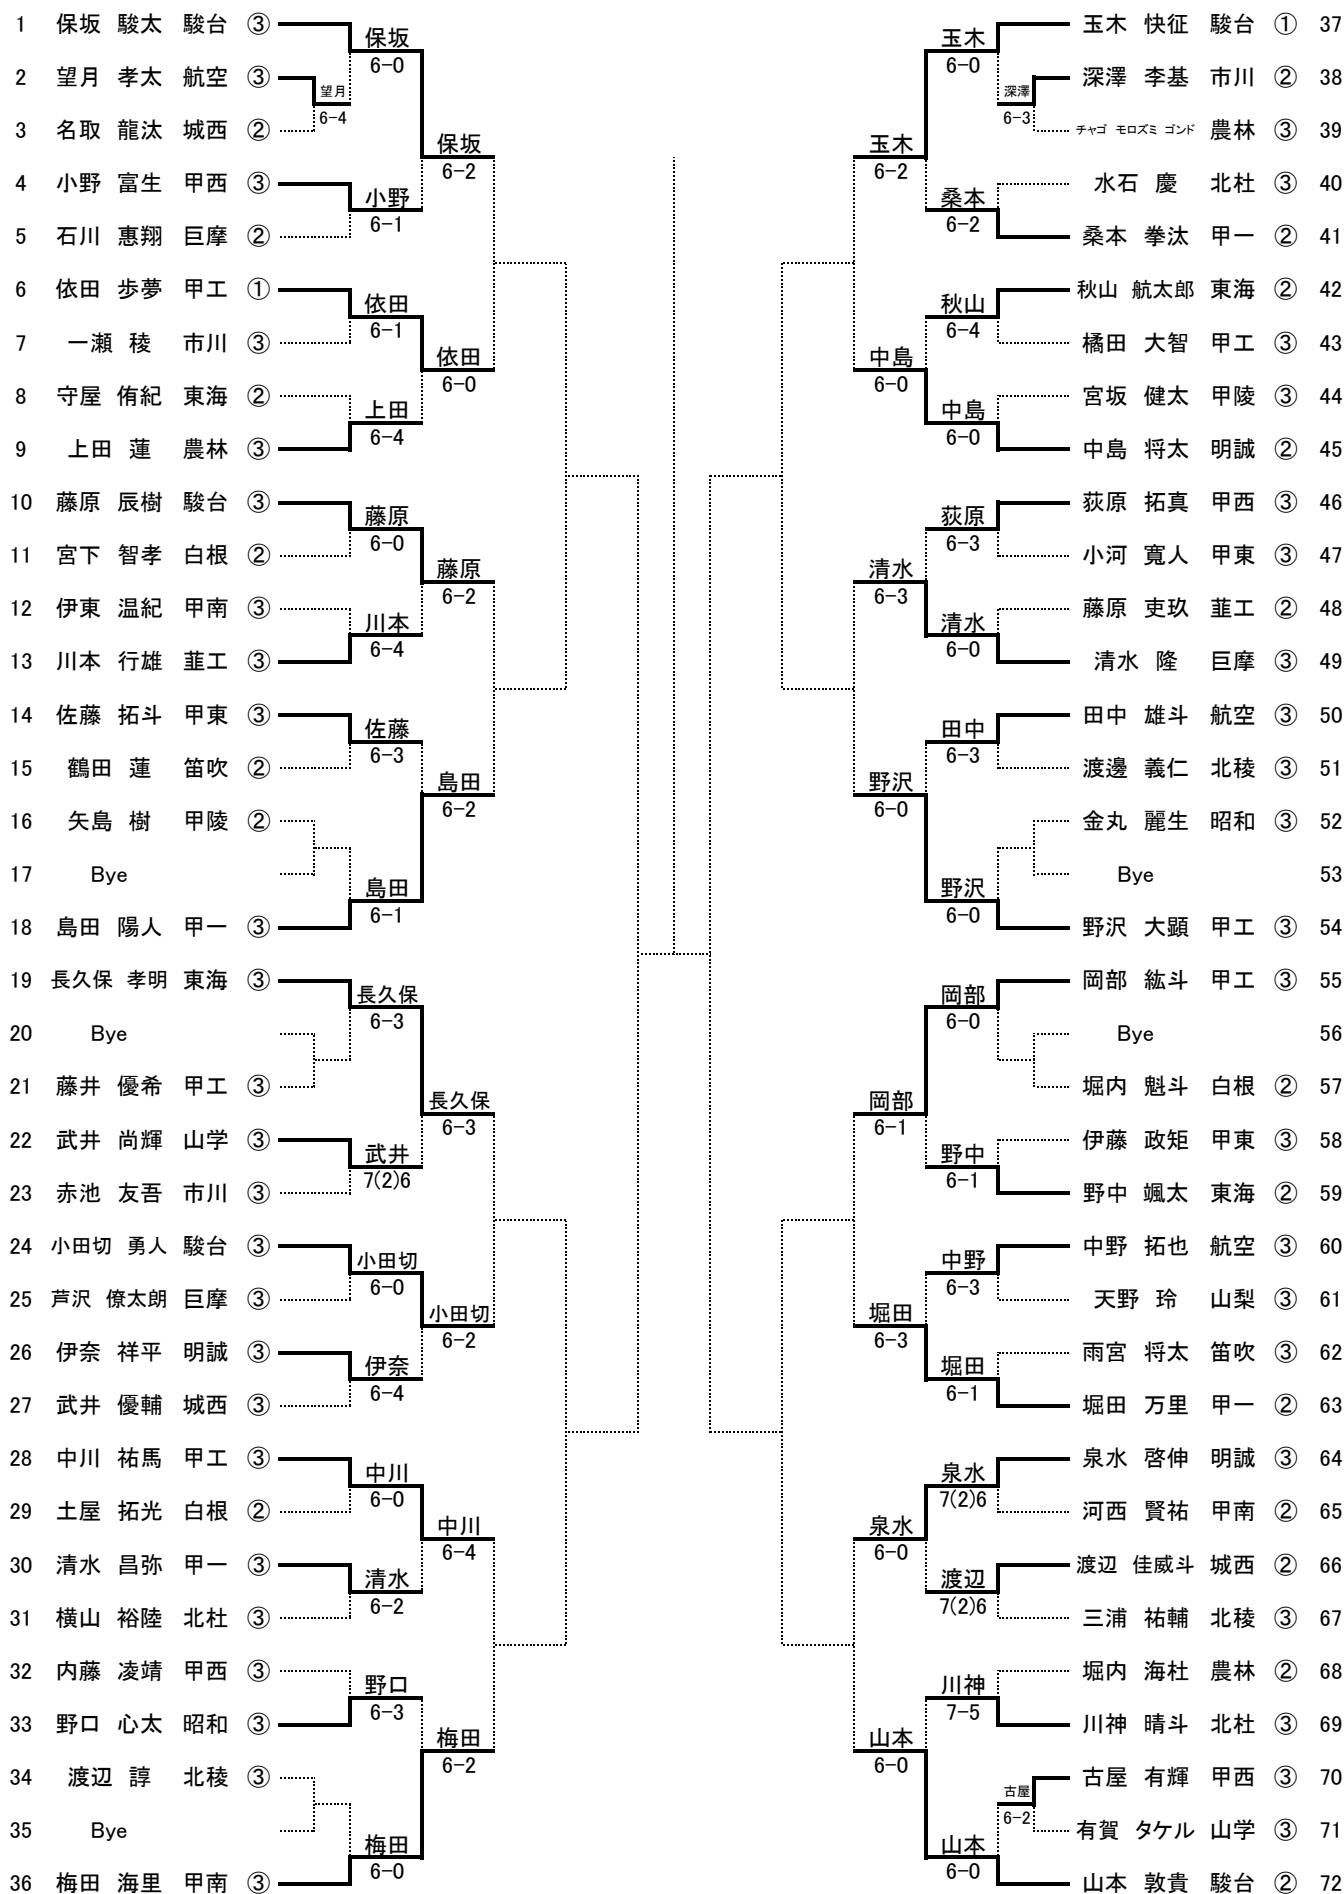

日程
会場

5月5日

小瀬スポーツ公園テニス場

日程
会場

5月5日

小瀬スポーツ公園テニス場

日程 5月6日

会場 小瀬スポーツ公園テニスコート