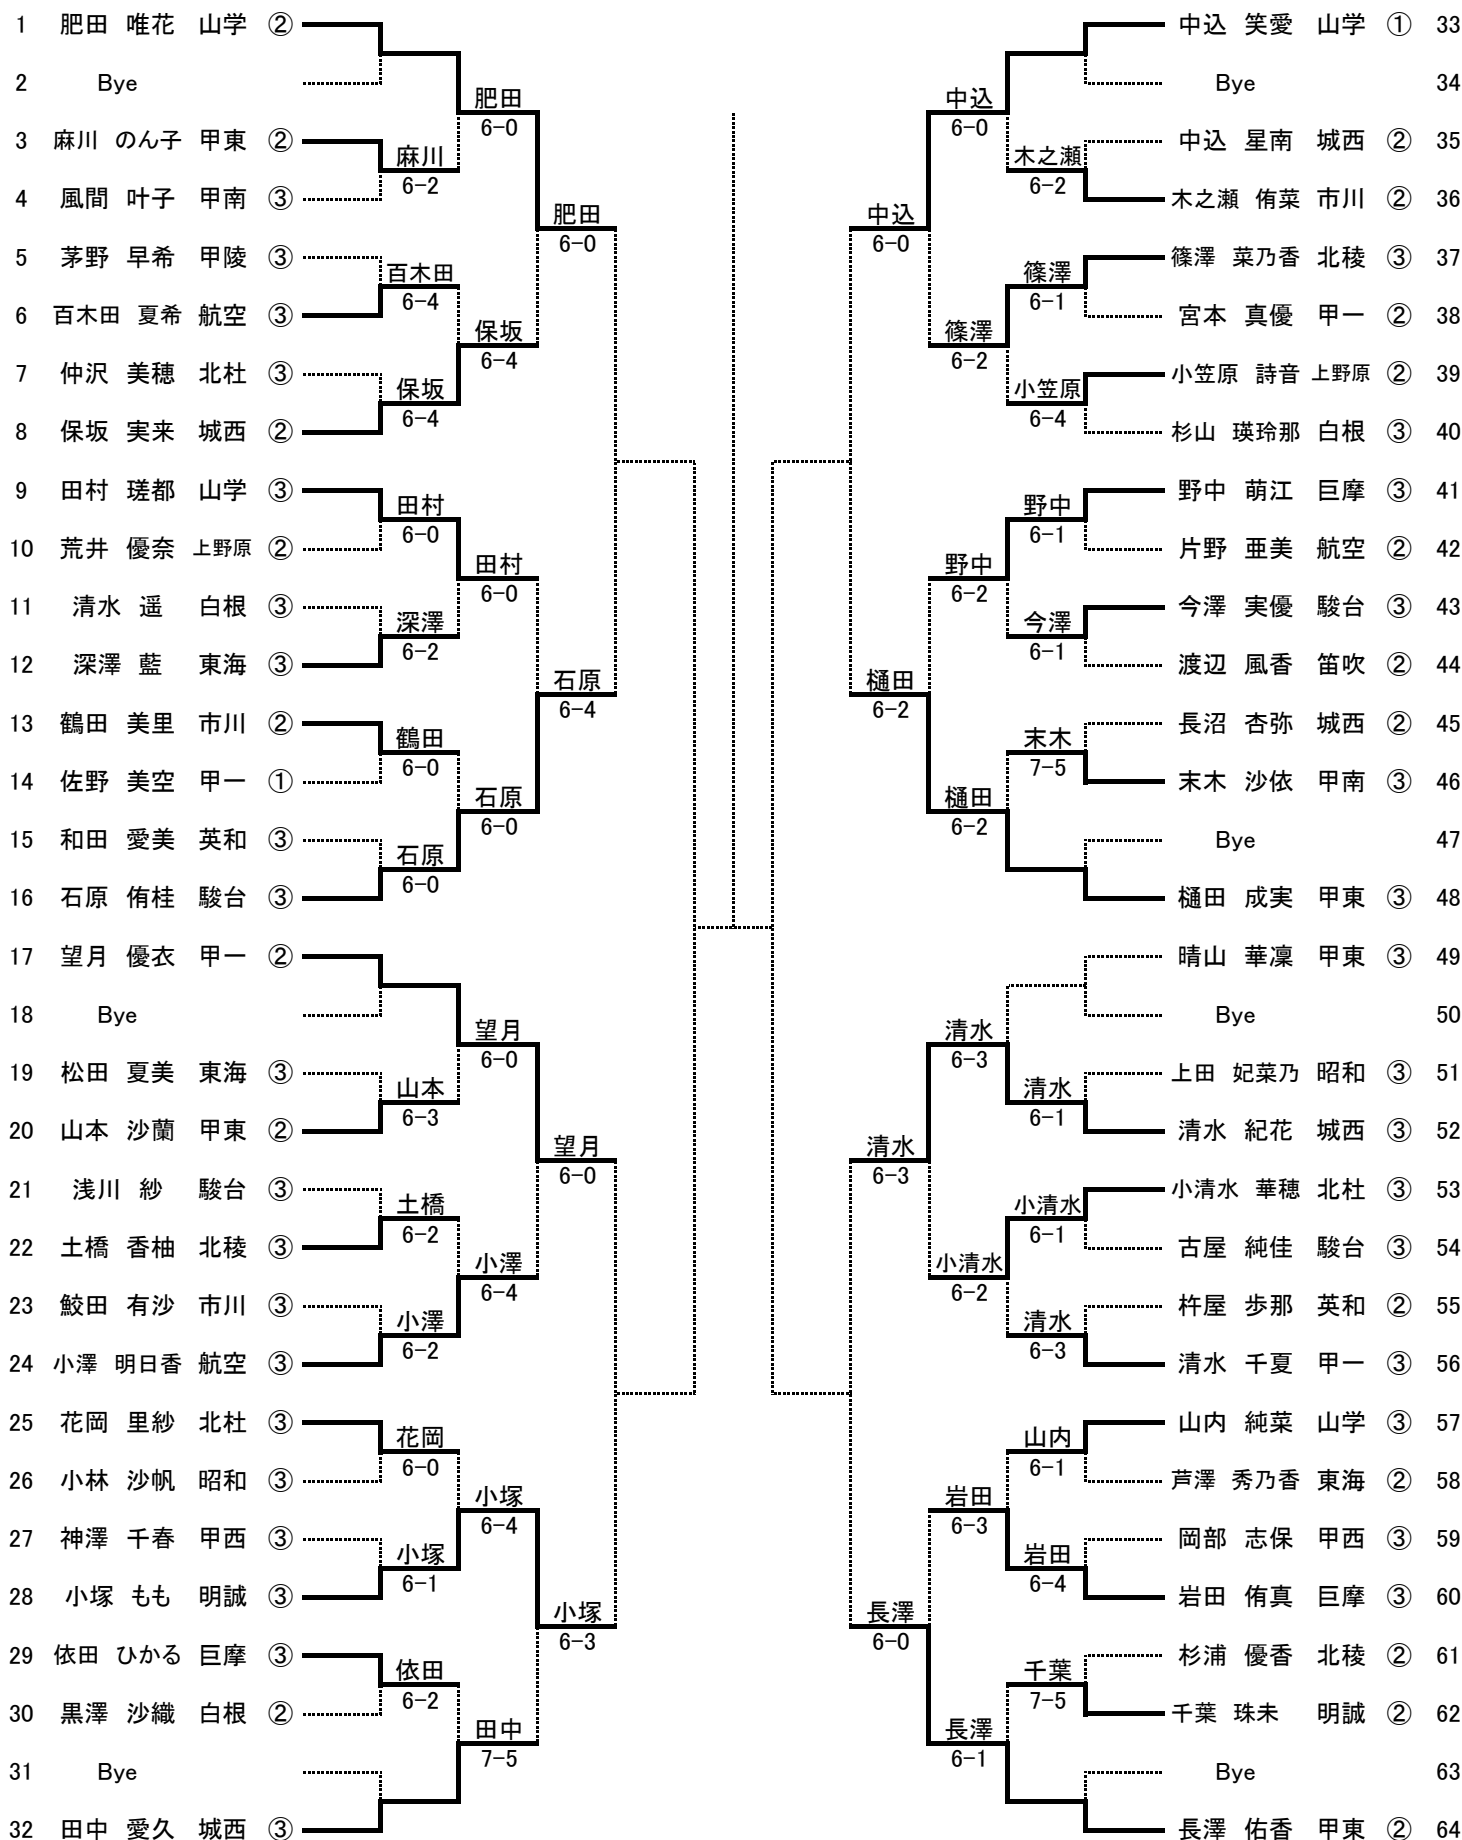

日程 5月6日

会場 小瀬スポーツ公園テニスコート

1	保坂 駿太 齋藤 聖	駿台 ③	③	保坂・齋藤	山本・玉木	山本 敦貴 玉木 快征	駿台 ② 駿台 ①	41
2	保坂 昂耶 岡部 紘斗	甲工 ② ③	6-2	6-0	山本・玉木	服部 瑛斗 高倉 遼太郎	明誠 ② 明誠 ②	42
3	桑本 拳汰 細川 陽平	甲一 ② ②	6-4	保坂・齋藤	山本・玉木	松田 知也 堀川 友心	甲陵 ① 甲陵 ①	43
4	野口 心太 丹澤 耀	昭和 ③ ③	6-0	野口・丹澤	山本・玉木	大久保 拓耶 金丸 麗生	昭和 ③ 昭和 ③	44
5	渡邊 大智 三井 陽斗	甲西 ③ ③	6-3	保坂・齋藤	山本・玉木	足立 圭 河西 賢祐	甲南 ③ 甲南 ②	45
6	依田 大空 川口 大志	東海 ③ ③	6-1	依田・川口	山本・玉木	大野 鉄平 望月 健斗	甲工 ③ 甲工 ②	46
7	横山 裕陸 川神 晴斗	北杜 ③ ③	6-2	依田・川口	大野・望月	津島 虎太郎 高松 明秀	葦工 ③ 葦工 ②	47
8	鶴田 蓮 小林 一貴	笛吹 ② ②	6-2	依田・川口	大野・望月	勝俣 柚騎 渡邊 優太	北稜 ② 北稜 ③	48
9	Bye Bye		6-3	寺下・田中	上田・澤登	Bye Bye		49
10	寺下 一樹 田中 雄斗	航空 ③ ③	6-3	保坂・齋藤	山本・玉木	上田 蓮 澤登 伊吹	農林 ③ 農林 ③	50
11	牧野 一樹 中島 将太	明誠 ③ ②	3ret0	3ret0	山本・玉木	清水 隆 石川 惠翔	巨摩 ③ 巨摩 ②	51
12	武藤 直斗 北條 英	甲西 ③ ②	6-1	牧野・中島	清水・石川	Bye Bye		52
13	塩澤 武留 深澤 宙翔	巨摩 ③ ③	6-4	牧野・中島	堀田・桐山	八巻 海里 磯部 史弥	城西 ③ 城西 ③	53
14	合田 奏 渡辺 翔太	駿台 ③ ③	6-0	武井・片野	堀田・桐山	堀田 万里 桐山 真聡	甲一 ② 甲一 ②	54
15	武井 優輔 片野 翔太	城西 ③ ③	7(4)6	牧野・中島	三浦・藤原	川本 行雄 藤原 吏玖	葦工 ③ 葦工 ②	55
16	鶴川 大地 樋口 澧	昭和 ② ③	6-1	鶴川・樋口	三浦・藤原	千野 峻大 武井 尚輝	山学 ③ 山学 ③	56
17	宮坂 健太 矢島 樹	甲陵 ③ ②	6-3	島田・小澤	三浦・藤原	原田 大志 小林 岳	甲東 ③ 甲東 ②	57
18	大森 佳斗 根津 翔也	甲東 ③ ③	6-0	島田・小澤	三浦・藤原	網倉 朋哉 古屋 友誠	笛吹 ② 笛吹 ②	58
19	小田切 脩流 茅野 南	農林 ③ ③	6-0	島田・小澤	三浦・藤原	石川 翔大 長澤 慧汰	白根 ② 白根 ②	59
20	島田 陽人 小澤 侑以	甲一 ③ ②	6-0	梅田・柳澤	長久保・菅沼	三浦 渚 藤原 辰樹	駿台 ② 駿台 ③	60
21	梅田 海里 柳澤 快	甲南 ③ ③	6-2	梅田・柳澤	長久保・菅沼	長久保 孝明 菅沼 武起	東海 ③ 東海 ③	61
22	劉 津廷 中野 拓也	航空 ③ ③	6-1	梅田・柳澤	長久保・菅沼	依田 愛斗 小尾 海翔	北杜 ② 北杜 ②	62
23	有泉 佑大 谷口 力哉	葦工 ③ ③	6-4	梅田・柳澤	長久保・菅沼	梶原 健永 木村 頼太郎	北稜 ③ 北稜 ③	63
24	深澤 李基 八巻 清路	市川 ② ②	7(2)6	雨宮・水谷	宮下・鮎川	大下 創平 小田切 海希	航空 ② 航空 ③	64
25	雨宮 将太 水谷 賢太	笛吹 ③ ③	6-3	梅田・柳澤	長久保・菅沼	宮下 智孝 鮎川 隼翔	白根 ② 白根 ②	65
26	三浦 祐輔 堀内 海理	北稜 ③ ③	6-2	三浦・堀内	萩原・清水	萩原 直也 清水 昌弥	甲一 ③ 甲一 ③	66
27	中村 魁成 五味 卓巳	農林 ③ ③	6-3	小田切・跡部	安田・藤川	儀 勇人 岡部 文登	巨摩 ③ 巨摩 ③	67
28	堀内 魁斗 土屋 拓光	白根 ② ②	6-3	小田切・跡部	安田・藤川	井上 貴博 丸山 玲那	城西 ② 城西 ②	68
29	Bye Bye		6-1	小田切・跡部	安田・藤川	Bye Bye		69
30	小田切 勇人 跡部 瑛都	駿台 ③ ③	6-1	野沢・小野	小沢・中沢	安田 良志晃 藤川 航生	駿台 ② 駿台 ②	70
31	岡本 孝之 板屋 賢樹	北杜 ③ ③	6-1	野沢・小野	小沢・中沢	泉水 啓伸 佐々木 健人	明誠 ③ 明誠 ③	71
32	Bye Bye		6-1	伊奈・島崎	萩原・仲嶋	Bye Bye		72
33	伊奈 祥平 島崎 蓮	明誠 ③ ②	6-1	伊奈・島崎	萩原・仲嶋	中川 祐馬 藤井 優希	甲工 ③ 甲工 ③	73
34	平野 石恭 深澤 圭人	東海 ③ ③	6-3	赤池・竹井	萩原・仲嶋	猪又 祥平 佐藤 文彦	山学 ③ 山学 ③	74
35	赤池 友吾 竹井 享平	市川 ③ ③	6-1	野沢・小野	小沢・中沢	萩原 拓真 仲嶋 駿	甲西 ③ 甲西 ②	75
36	高橋 侑也 池田 圭伍	甲東 ③ ③	6-4	延・伊東	武持・石原	武持 慶 石原 大輝	甲陵 ③ 甲陵 ③	76
37	延 濟碩 伊東 温紀	甲南 ③ ③	6-0	野沢・小野	小沢・中沢	近藤 琉真 一瀬 稜	市川 ③ 市川 ③	77
38	小林 大起 大島 春平	駿台 ① ①	6-1	野沢・小野	小沢・中沢	浅川 秀仁 金丸 隼也	東海 ② 東海 ②	78
39	藤巻 隆之介 茂木 優真	山学 ③ ②	6-0	野沢・小野	小沢・中沢	白鳥 祐樹 山本 翔太	甲南 ③ 甲南 ③	79
40	野沢 大顕 小野 海斗	甲工 ③ ②	6-0	野沢・小野	小沢・中沢	山本 翔太 中沢 兼心	駿台 ③ 駿台 ①	80