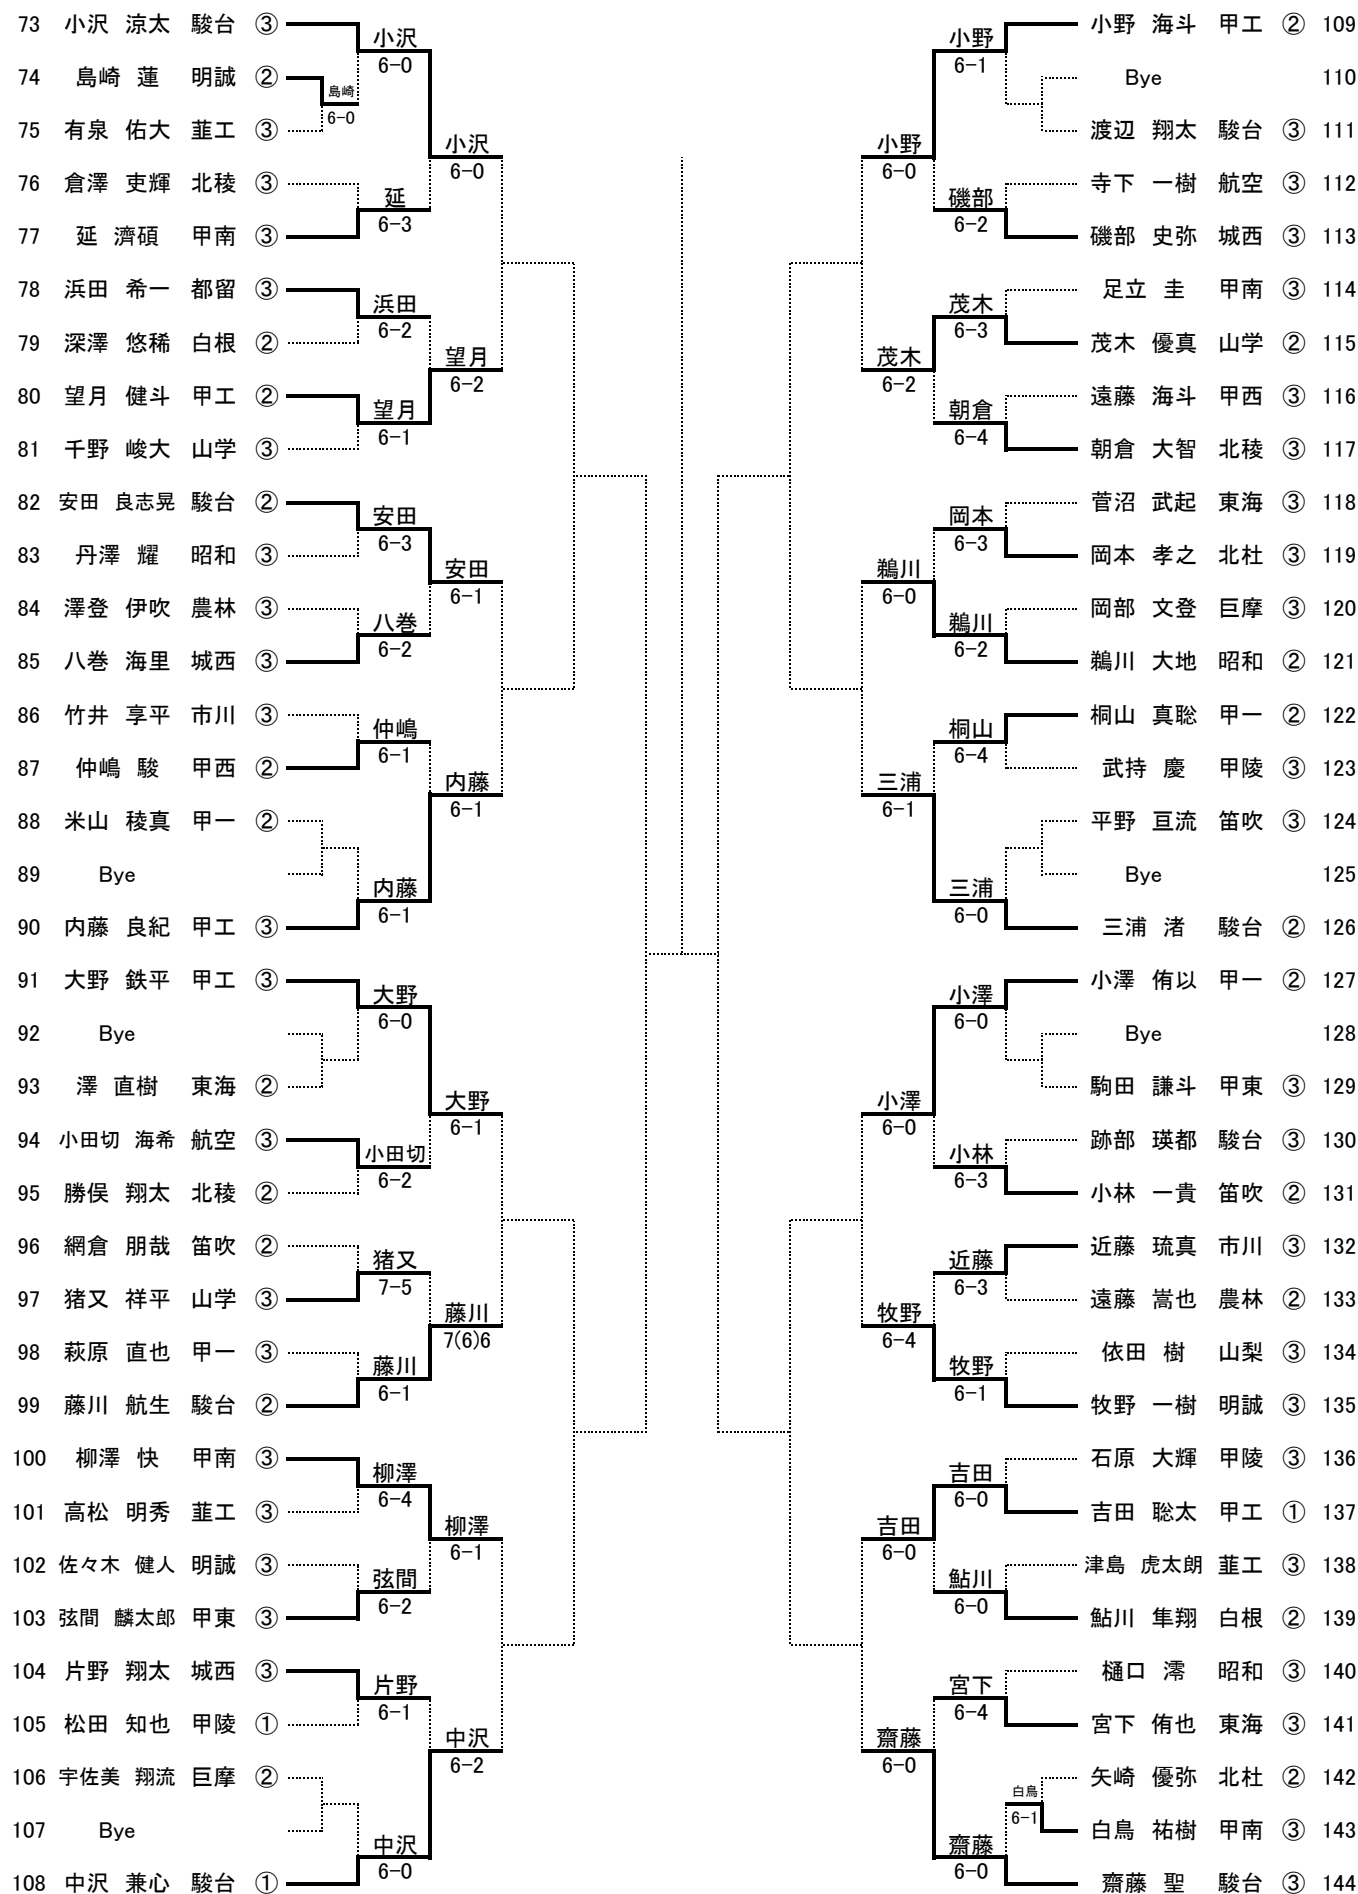

日程
会場

5月5日

小瀬スポーツ公園テニス場

日程
会場

5月5日

小瀬スポーツ公園テニス場

日程 5月6日

会場 小瀬スポーツ公園テニスコート