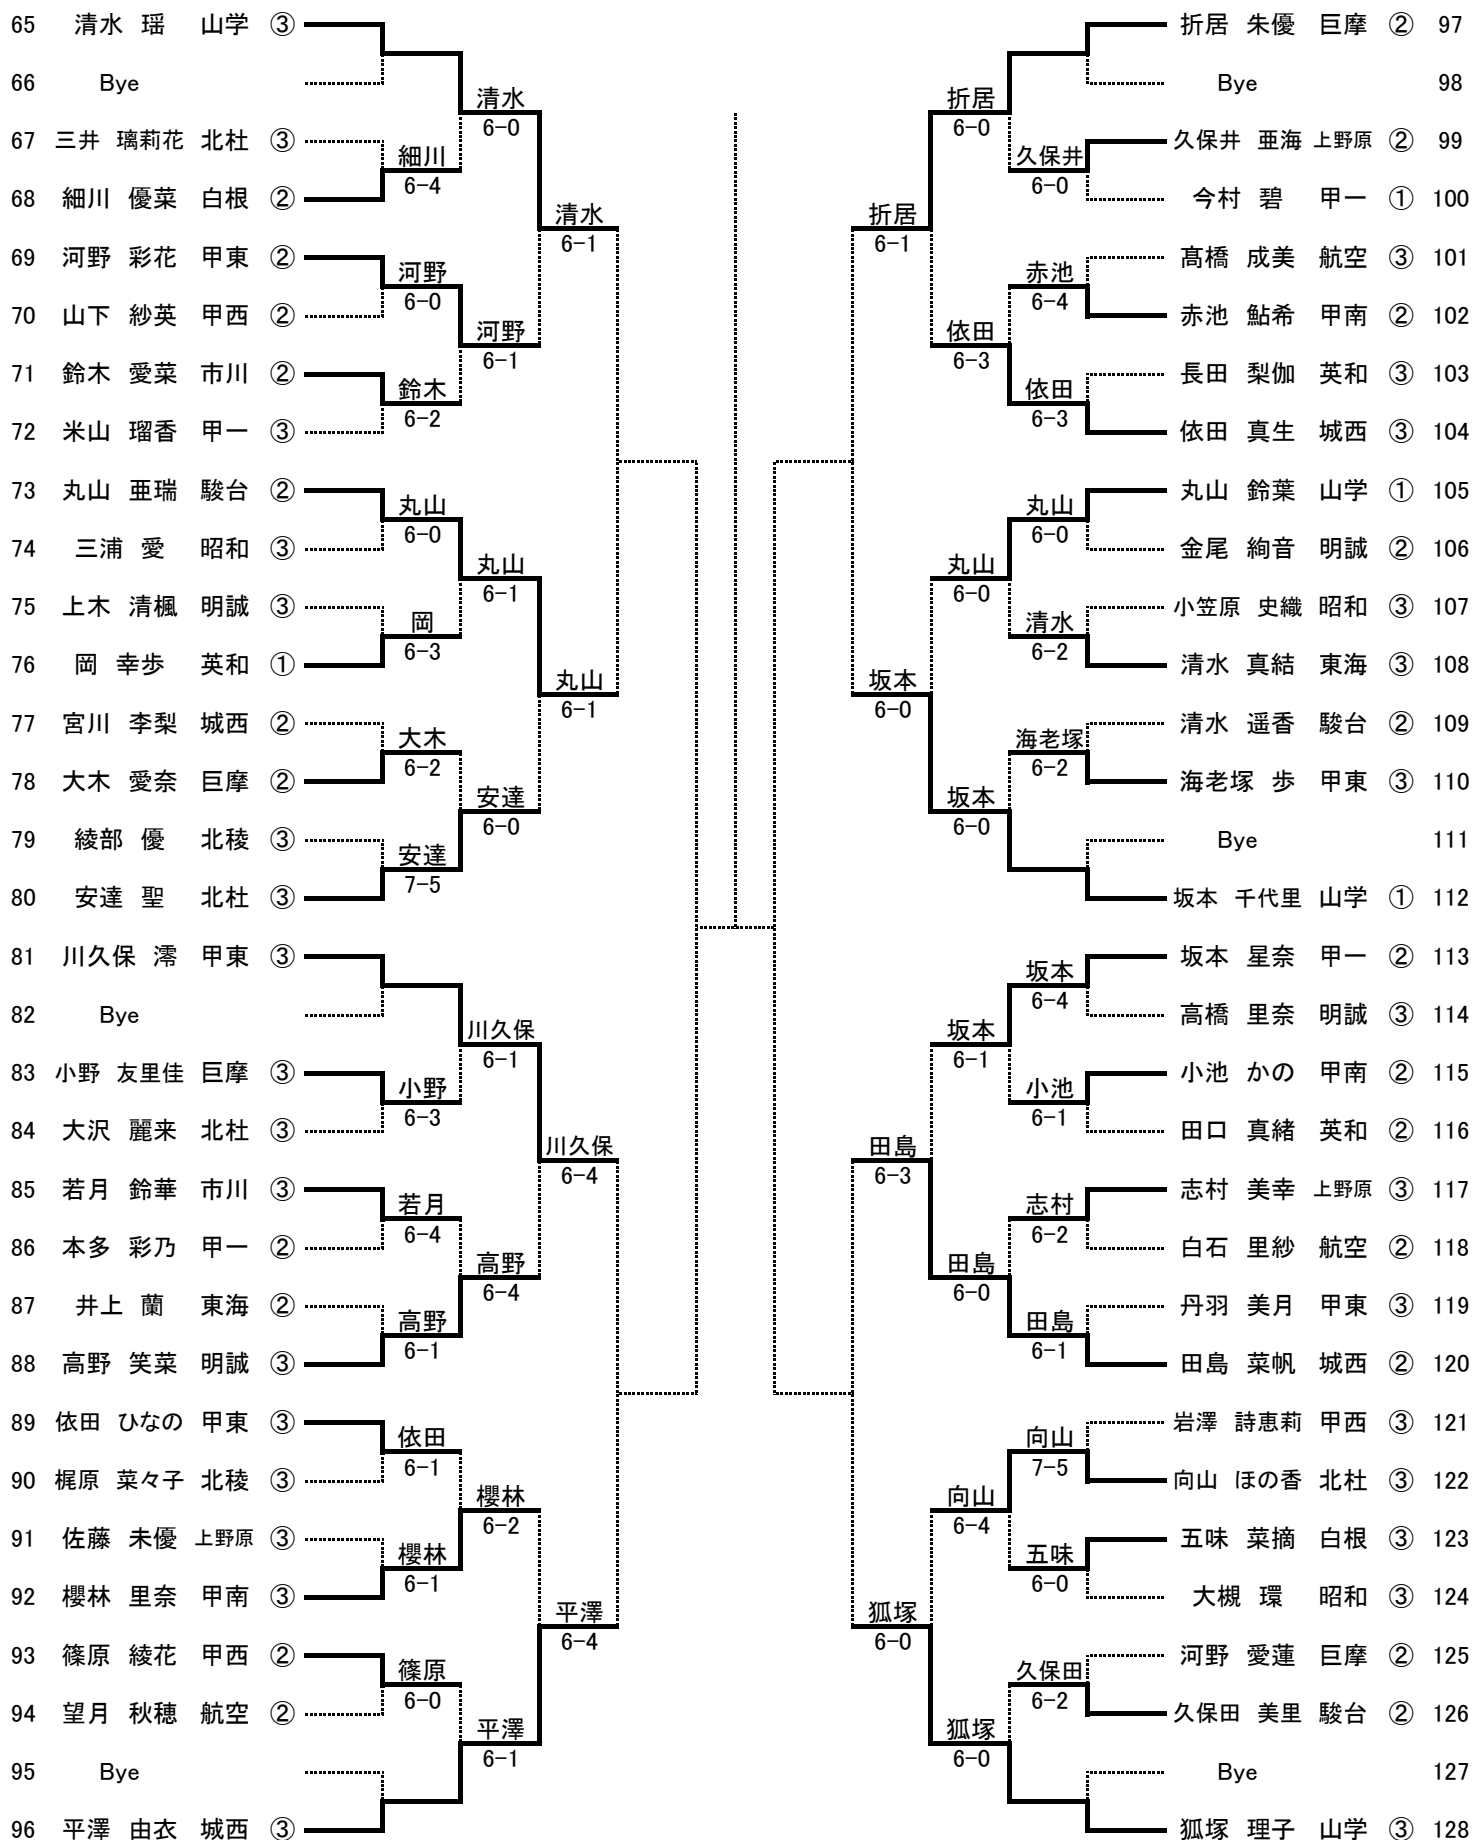

日程

5月6日

会場

小瀬スポーツ公園テニスコート

1	狐塚 理子 清水 瑠	山学 ③	狐塚・清水	6-0	平澤・田中	平澤 由衣 田中 愛久	城西 ③	33
2	樋口 菜緒 小玉 雛美	駿台 ①	狐塚・清水	6-0	平澤・田中	佐野 美空 今村 碧	甲一 ①	34
3	樋川 さくら 上田 妃菜乃	昭和 ③	本多・宮本	7(6)6	小塚・上木	小塚 もも 上木 清楓	明誠 ③	35
4	本多 彩乃 宮本 真優	甲一 ②	狐塚・清水	6-0	平澤・田中	戸澤 秀乃香 井上 蘭	東海 ②	36
5	清水 真結 深澤 藍	東海 ③	鈴木・鶴田	6-1	小澤・白石	小澤 明日香 白石 里紗	航空 ③	37
6	鈴木 愛菜 鶴田 美里	市川 ②	櫻林・赤池	6-2	長澤・河野	上田 明日香 中嶋 奈美	白根 ②	38
7	長田 梨伽 和田 愛美	英和 ③	櫻林・赤池	6-2	長澤・河野	山下 紗英 神澤 千春	甲西 ③	39
8	櫻林 里奈 赤池 鮎希	甲南 ②	狐塚・清水	6-0	平澤・田中	長澤 佑香 河野 彩花	甲東 ②	40
9	安達 聖 花岡 里紗	北杜 ③	安達・花岡	6-0	海老塚・山本	山内 純菜 田村 瑠都	山学 ③	41
10	依田 ひかる 河野 愛蓮	巨摩 ②	安達・花岡	6-3	海老塚・山本	海老塚 歩 山本 沙蘭	甲東 ③	42
11	小池 佑奈 小島 璃々果	山学 ②	小池・小島	6-3	佐藤・志村	木之瀬 侑菜 諏訪 あす美	市川 ②	43
12	篠澤 菜乃香 長田 ゆず	北稜 ③	安達・花岡	7(6)6	海老塚・山本	佐藤 未優 志村 美幸	上野原 ③	44
13	岩澤 詩恵莉 岡部 志保	甲西 ③	保坂・長沼	6-4	浅川・古屋	浅川 紗 古屋 純佳	駿台 ③	45
14	保坂 実来 長沼 杏弥	城西 ②	保坂・長沼	6-3	折居・野中	来海 真帆 蛭原 真菜	昭和 ③	46
15	鷹取 花恋 奥脇 実優	上野原 ②	清山・依田	6-0	折居・野中	三井 璃莉花 輿水 愛美	北杜 ③	47
16	晴山 華凜 依田 ひなの	甲東 ③	望月・坂本	6-1	穂阪・長澤	折居 朱優 野中 萌江	巨摩 ②	48
17	望月 優衣 坂本 星奈	甲一 ②	望月・坂本	6-1	坂本・丸山	坂本 千代里 丸山 鈴葉	山学 ①	49
18	伊藤 なず菜 長倉 綾音	山学 ①	望月・坂本	6-1	坂本・丸山	佐藤 史佳 林 くるみ	甲東 ②	50
19	杵屋 歩那 田口 真緒	英和 ②	小野・岩田	6-4	穂阪・長澤	穂阪 優衣 長澤 音葉	巨摩 ③	51
20	小野 友里佳 岩田 侑真	巨摩 ③	望月・坂本	6-2	清水・米山	岡 幸歩 坂本 愛里	英和 ①	52
21	加藤 日葵 大槻 環	昭和 ③	今澤・木田	6-3	石原・丸山	清水 千夏 米山 瑠香	甲一 ③	53
22	今澤 実優 木田 樹里	駿台 ③	高野・金尾	6-0	石原・丸山	五味 菜摘 細川 優菜	白根 ③	54
23	大沢 麗来 仲沢 美穂	北杜 ③	高野・金尾	6-3	石原・丸山	小池 かの 塚田 瑠	甲南 ②	55
24	高野 笑菜 金尾 絢音	明誠 ③	望月・坂本	7(4)6	肥田・中込	塚田 瑠 丸山 亜瑞	駿台 ③	56
25	茅野 早希 横山 美裕	甲陵 ③	茅野・横山	6-4	清水・依田	清水 紀花 依田 真生	城西 ③	57
26	片野 亜美 望月 秋穂	航空 ②	末木・海野	6-0	清水・依田	本田 未来 三浦 文菜	上野原 ②	58
27	末木 沙依 海野 若菜	甲南 ②	末木・海野	6-1	小清水・向山	渡邊 涼夏 綾部 優	北稜 ③	59
28	杉山 瑛玲那 清水 遥	白根 ③	川久保・樋田	6-0	肥田・中込	小清水 華穂 向山 ほの香	北杜 ③	60
29	若月 鈴華 鮫田 有沙	市川 ③	若月・鮫田	6-1	高橋・百木田	高橋 成美 百木田 夏希	航空 ③	61
30	長田 いつき 大熊 亜美	北稜 ③	川久保・樋田	6-2	肥田・中込	小野 里紗 中込 清華	甲西 ②	62
31	宮川 李梨 中込 星南	城西 ②	川久保・樋田	6-0	肥田・中込	高橋 里奈 千葉 珠未	明誠 ③	63
32	川久保 濤 樋田 成実	甲東 ③	6-1	肥田・中込	肥田 唯花 中込 笑愛	山学 ②	64